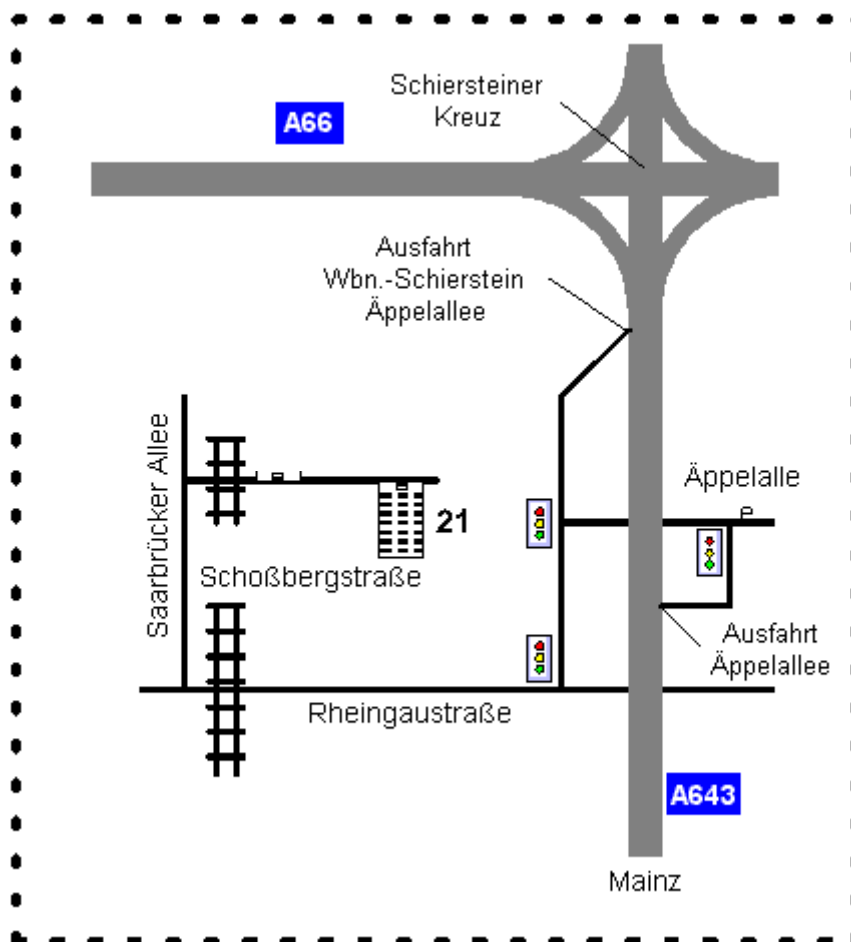

Wegbeschreibung

TIM AG, Schoßbergstraße 21, 65201 Wiesbaden, Tel.:0611/2709-0

Sie erreichen uns aus Richtung FFM (A66):

Am Schiersteiner Kreuz in Richtung Mainz fahren, nächste Abfahrt abfahren (Äppelallee), an der 2. Ampel rechts (Rheingastr.), nächste Straße rechts (Saarbrücker Allee) und wieder die erste Straße rechts (Schoßbergstraße). Unser Gebäude finden Sie am Ende der Straße vor dem Kreisel auf der rechten Seite.

Sie erreichen uns aus Richtung Mainz (A643):

Auf der Schiersteiner Brücke, Abfahrt Äppelallee die Autobahn verlassen, an der Ampel links (Äppelallee), nächste Ampel links, direkt an der nächsten Ampel rechts (Rheingaustraße), nächste Straße rechts (Saarbrücker Allee) und wieder die erste Straße rechts (Schoßbergstraße). Unser Gebäude finden Sie am Ende der Straße vor dem Kreisel auf der rechten Seite.

Wenn Sie mit der Bahn nach Wiesbaden reisen möchten und über Mainz Hauptbahnhof fahren, empfehlen wir Ihnen in Mainz Hbf auszusteigen und ein Taxi nach Wiesbaden Schierstein in die Schoßbergstraße zu nehmen. Der Weg von Mainz Hbf nach Wiesbaden Schierstein ist etwa gleichlang wie von Wiesbaden Hbf.