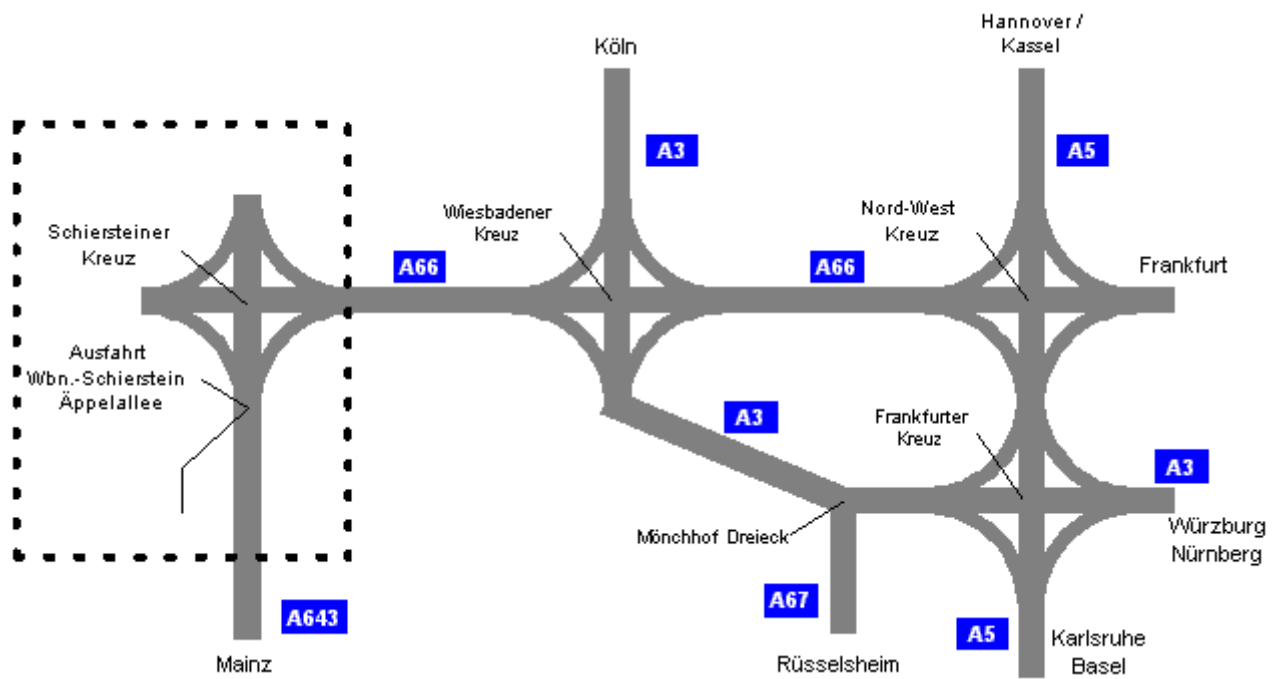

Wegbeschreibung

TIM AG, Schoßbergstraße 21, 65201 Wiesbaden, Tel.:0611/2709-0

Sie erreichen uns aus Richtung FFM (A66):

Am Schiersteiner Kreuz in Richtung Mainz fahren, nächste Abfahrt abfahren (Äppelallee), an der 2. Ampel rechts (Rheingastr.), nächste Straße rechts (Saarbrücker Allee) und wieder die erste Straße rechts (Schoßbergstraße). Unser Gebäude finden Sie am Ende der Straße vor dem Kreisel auf der rechten Seite.

Sie erreichen uns aus Richtung Mainz (A643):

Auf der Schiersteiner Brücke, Abfahrt Äppelallee die Autobahn verlassen, an der Ampel links (Äppelallee), nächste Ampel links, direkt an der nächsten Ampel rechts (Rheingaustraße), nächste Straße rechts (Saarbrücker Allee) und wieder die erste Straße rechts (Schoßbergstraße). Unser Gebäude finden Sie am Ende der Straße vor dem Kreisel auf der rechten Seite.

Wenn Sie mit der Bahn nach Wiesbaden reisen möchten und über Mainz Hauptbahnhof fahren, empfehlen wir Ihnen in Mainz Hbf auszusteigen und ein Taxi nach Wiesbaden Schierstein in die Schoßbergstraße zu nehmen. Der Weg von Mainz Hbf nach Wiesbaden Schierstein ist etwa gleichlang wie von Wiesbaden Hbf.